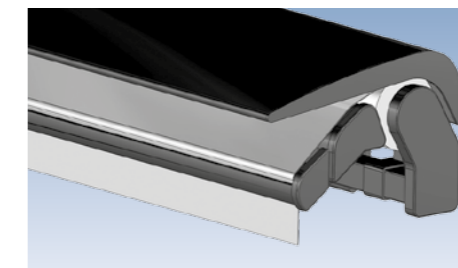

Im geschlossenen Zustand fahren alle Profile dicht aneinander. Damit wird für diese Doppelmarkise ein relativ kleiner Bauraum benötigt

Die Zusatzfläche bietet weiteren, exklusiven Schatten – das herausragende Merkmal der Novetta Plus 2

Für die Montage an einem ungeschützten Platz sorgt die neue Abdeckblende für einen guten Schutz des Tuches

neu

Novetta Plus 2: Die Doppelmarkise mit Zusatznutzen

Die exklusive Novetta Plus 2 eröffnet neue Dimensionen in der Markisentechnik. Ihre zusätzlich ausfahrbare Fläche schafft mehr Raum im Freien und schützt vor tief stehender Sonne, neugierigen Blicken und gibt Geborgenheit.

Das deutlich überarbeitete, harmonische Design der Novetta Plus 2 ergibt auch im eingefahrenen Zustand der Markise eine geringe Bautiefe.

Und mit der Wetterschutzblende wird selbst an ungeschützten Bereichen der Hauswand ein Optimum an Schutz für die Markise und dem Behangtuch gewährleistet.