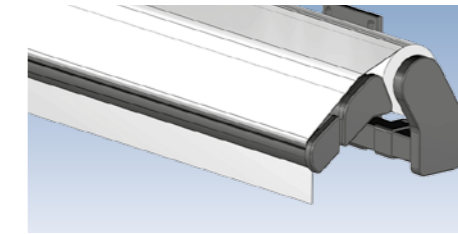

Im geschlossenen Zustand fahren alle Profile dicht aneinander. Damit wird für diese Doppelmarkise ein relativ kleiner Bauraum benötigt

Die Zusatzfläche bietet weiteren, exklusiven Schatten – das herausragende Merkmal der Novetta Plus 2

Für die Montage an einem ungeschützten Platz sorgt die neue Abdeckblende für einen guten Schutz des Tuches

neu

Novetta Plus 2: Die Doppelmarkise mit Zusatznutzen

Die exklusive Novetta Plus 2 eröffnet neue Dimensionen in der Markisentechnik. Ihre zusätzlich ausfahrbare Fläche schafft mehr Raum im Freien und schützt vor tief stehender Sonne, neugierigen Blicken und gibt Geborgenheit.

Das deutlich überarbeitete, harmonische Design der Novetta Plus 2 ergibt auch im eingefahrenen Zustand der Markise eine geringe Bautiefe.

Und mit der Wetterschutzblende wird selbst an ungeschützten Bereichen der Hauswand ein Optimum an Schutz für die Markise und dem Behangtuch gewährleistet.