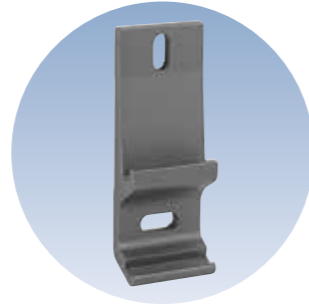

Ob als Tragrohrmarkise Prima T | TS, als exklusive Compactcassette Prima CC oder als filigrane, rundum geschlossene Cassettenmarkise Prima C1: Mit einem pulverlackierten Gestell, Befestigungen und Armhalterungen aus Aluminium und stabilen Gelenkarmen mit Doppelseil hält Ihre Freude an der Markise viele Sommer lang.

Konsole zur Einhakbefestigung für hohe Befestigungsansprüche, in verschiedenen Breiten lieferbar

Neigungsverstellung aus gesenkgeschmiedetem Aluminium mit automatisch verriegelnder Hochschlagsicherung

Armhalter aus stranggepresstem Aluminium garantieren einen festen Halt der Gelenkarme