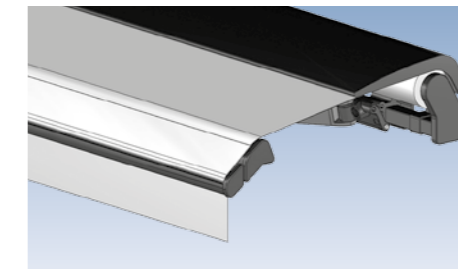

Im geschlossenen Zustand fahren alle Profile dicht aneinander. Damit wird für diese Doppelmarkise ein relativ kleiner Bauraum benötigt

Die Zusatzfläche bietet weiteren, exklusiven Schatten – das herausragende Merkmal der Novetta Plus 2