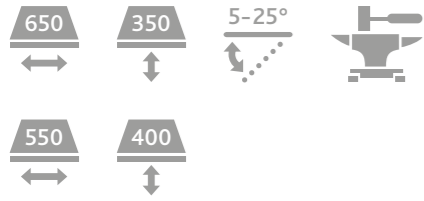

Modernstes Design perfektioniert mit technischen Feinessen