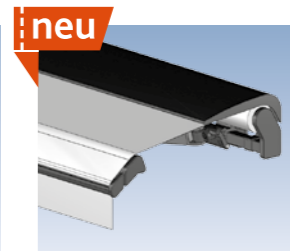

Novetta Markisen

Novetta Offene:
Novetta Basis
Novetta Plus 1
Novetta XS | XH