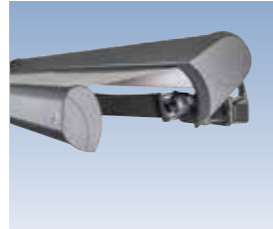

Prima T-Baureihe:
Prima T
Prima TS

Prima Cassetten:
Prima CC
Prima C1