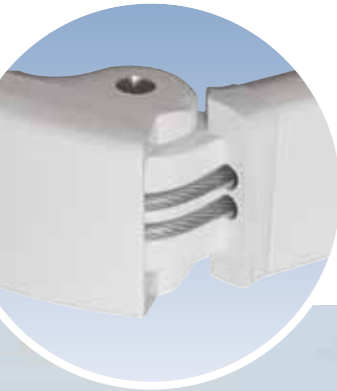

Prima T-Baureihe:
Prima T
Prima TS

Prima Cassetten:
Prima CC
Prima C1