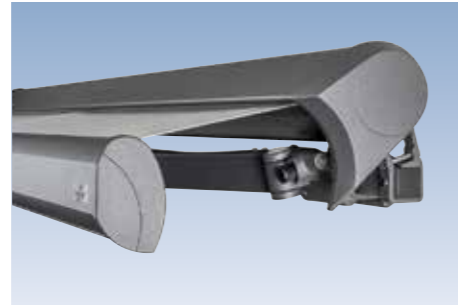

Besonders im geschlossenen Zustand macht die Prima CC eine gute Figur

Seitenansicht der Prima CC mit formschönen Profilen und Seitenkappen aus Aluminium