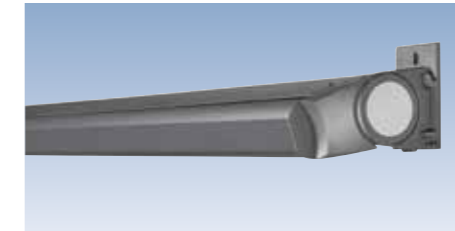

Die Mechanik mit gesenkgeschmiedeten Armhaltern und hoch belastbaren Ketten-Gelenkarmen stammt aus dem über Jahre bewährten Novetta-Baukasten. Die Neigung kann stufenlos von 5 bis 40° verstellt werden.

Eine moderne Cassettenmarkise, die sich hervorragend in die aktuelle, an klaren Formen ausgerichtete Architektur speziell von Ein- und Zweifamilienhäusern eingliedern und integrieren lässt.

500

300

Die flache Bauhöhe beträgt nur 14 cm, die Neigung lässt sich stufenlos bis zu 45° verstellen

Der Spalt zwischen Cassette und Wand wird optisch durch farblich angepasste Aluminiumdeckel verschlossen

Prima C1: Die filigrane Cassettenmarkise

Kompakte und filigrane Bauweise sowie eine extrem kleine Cassettenhöhe zeichnen die Prima C1 aus. Hinzu kommt die äußerst einfache Montage – je nach Wunsch ist diese Cassettenmarkise an Wand, Decke oder Dachsparren zu befestigen.