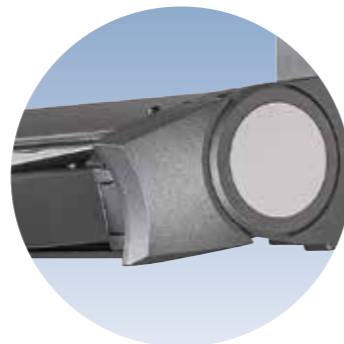

Bewährte Einhaktechnik mit stranggepressten Aluminiumkonsolen garantiert einen sicheren Halt

Stabile Einhakbefestigung auch bei den Cassettenmarkisen der Prima Baureihe

Einhakkonsole für eine variable Befestigung am Markisenkasten

Konsole zur Einhakbefestigung für hohe Befestigungsansprüche, in verschiedenen Breiten lieferbar

Neigungsverstellung aus gesenkgeschmiedetem Aluminium mit automatisch verriegelnder Hochschlagsicherung

Armhalter aus stranggepresstem Aluminium garantieren einen festen Halt der Gelenkarme