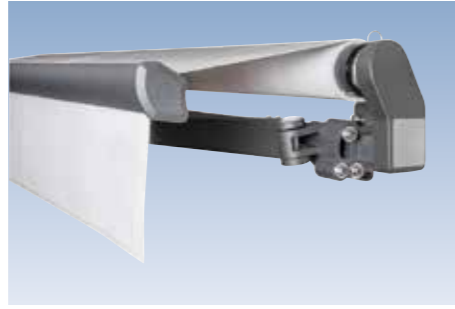

Konsole zur Einhakbefestigung für hohe Befestigungsansprüche, in verschiedenen Breiten lieferbar

Neigungsverstellung aus gesenkgeschmiedetem Aluminium mit automatisch verriegelnder Hochschlagsicherung

Armhalter aus stranggepresstem Aluminium garantieren einen festen Halt der Gelenkarme

Der integrierte Regenschutzschirm der Prima TS bietet zusätzlichen Schutz vor Verschmutzung und Witterungseinflüssen. Dadurch wird die Lebensdauer der Markise verlängert. Die seitliche Abdeckung aus Aluminium rundet das Design optimal ab. Mit entsprechenden Konsolen lässt sie sich problemlos an Wand, Decke oder Dachsparren montieren.

600
↔

300
↑↓

Prima T mit starrer Armanbindung und Möglichkeit der Neigungsverstellung

700
↔

400
↑↓

1400
+

Novetta Basis mit stranggepresstem, starrem Armhalter und hoch belastbarem Ketten-gelenkarm

Novetta Plus 1 mit gesenkgeschmiedetem Armhalter und integrierter Hochschlagsicherung sowie Kipp-Rückstellung

Prima T: Die solide Standardmarkise

Solide Qualität in stabiler Ausführung verbunden mit modernem Design bietet diese Tragrohrmarkise zu einem besonders attraktiven Preis.

Die offene Markise Prima T spendet angenehmen Schatten auf Terrasse und Balkon. Mit entsprechenden Konsolen läßt sie sich problemlos an Wand, Decke oder Dachsparren montieren.