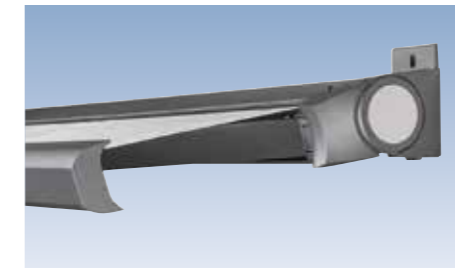

Ob als Tragrohrmarkise Prima T | TS, als exklusive Compactcassette Prima CC oder als filigrane, rundum geschlossene Cassettenmarkise Prima C1: Mit einem pulverlackierten Gestell, Befestigungen und Armhalterungen aus Aluminium und stabilen Gelenkarmen mit Doppelseil hält Ihre Freude an der Markise viele Sommer lang.

Eine moderne Cassettenmarkise, die sich hervorragend in die aktuelle, an klaren Formen ausgerichtete Architektur speziell von Ein- und Zweifamilienhäusern eingliedern und integrieren lässt.

500

300

Die flache Bauhöhe beträgt nur 14 cm, die Neigung lässt sich stufenlos bis zu 45° verstellen

Der Spalt zwischen Cassette und Wand wird optisch durch farblich angepasste Aluminiumdeckel verschlossen

Prima C1: Die filigrane Cassettenmarkise

Kompakte und filigrane Bauweise sowie eine extrem kleine Cassettenhöhe zeichnen die Prima C1 aus. Hinzu kommt die äußerst einfache Montage – je nach Wunsch ist diese Cassettenmarkise an Wand, Decke oder Dachsparren zu befestigen.