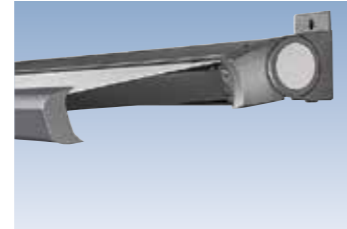

Prima T-Baureihe:
Prima T
Prima TS

Prima Cassetten:
Prima CC
Prima C1