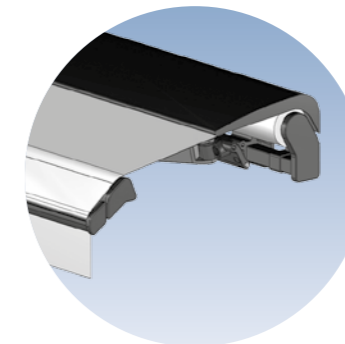

Doppelgelenkarmmarkise Novetta Plus 2 mit zusätzlich ausfahrbarer Fläche