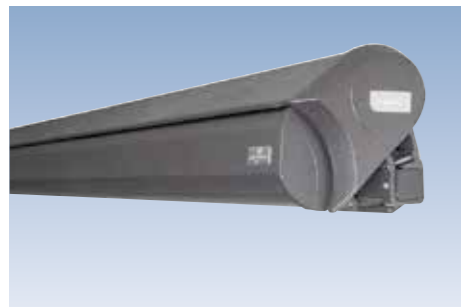

Die nahezu baugleiche Novetta CC ist eingefahren optimal vor Wind und Wetter geschützt

Mit der Kipp-Rückstellung in der Neigungsverstellung lässt sich die Neigung individuell einstellen