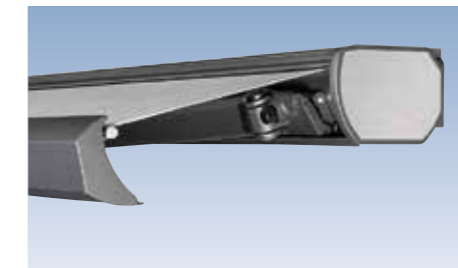

Doppelgelenkarmmarkise Novetta Plus 2 mit zusätzlich ausfahrbarer Fläche

LED-Beleuchtung und Bedienung des Volanrollos per Funk zeichnen die neue Novetta Plus R aus

Gesenkgeschmiedeter Armhalter aus Aluminium mit Hochschlag-sicherung und Kipp-Rückstellung

Weitere Vorteile: Flexibler Montagebereich und geringe Anzahl an Befestigungskonsolen

Novetta Plus F auf Wunsch mit Seitenabdeckung in gebürsteter Edelstahl-Optik

Novetta Plus F: Die elegante Flachcassette

Die Markise Novetta Plus F ist eine vollkommen geschlossene Cassettenmarkise, die sich besonders durch ihre flache Bauweise (Bauhöhe 15 cm) auszeichnet.

Mit ihrer „selbsttragenden Karosserie“ verfügt dieser Markisentyp über eine extrem hohe Stabilität, sodass fast immer nur zwei Befestigungspunkte nötig sind.