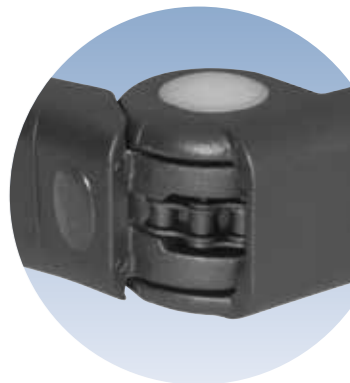

Ob als Tragrohrmarkise Prima T | TS, als exklusive Compactcassette Prima CC oder als filigrane, rundum geschlossene Cassettenmarkise Prima C1: Mit einem pulverlackierten Gestell, Befestigungen und Armhalterungen aus Aluminium und stabilen Gelenkarmen mit Doppelseil hält Ihre Freude an der Markise viele Sommer lang.

Bewährte Einhaktechnik mit stranggepressten Aluminiumkonsolen garantiert einen sicheren Halt

Stabile Einhakbefestigung auch bei den Cassettenmarkisen der Prima Baureihe

Einhakkonsole für eine variable Befestigung am Markisenkasten

Konsole zur Einhakbefestigung für hohe Befestigungsansprüche, in verschiedenen Breiten lieferbar

Neigungsverstellung aus gesenkgeschmiedetem Aluminium mit automatisch verriegelnder Hochschlagsicherung

Armhalter aus stranggepresstem Aluminium garantieren einen festen Halt der Gelenkarme