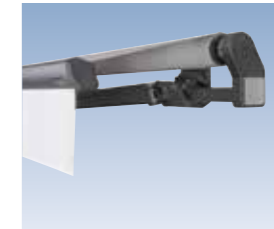

Novetta Markisen

Novetta Offene:
Novetta Basis
Novetta Plus 1
Novetta XS | XH